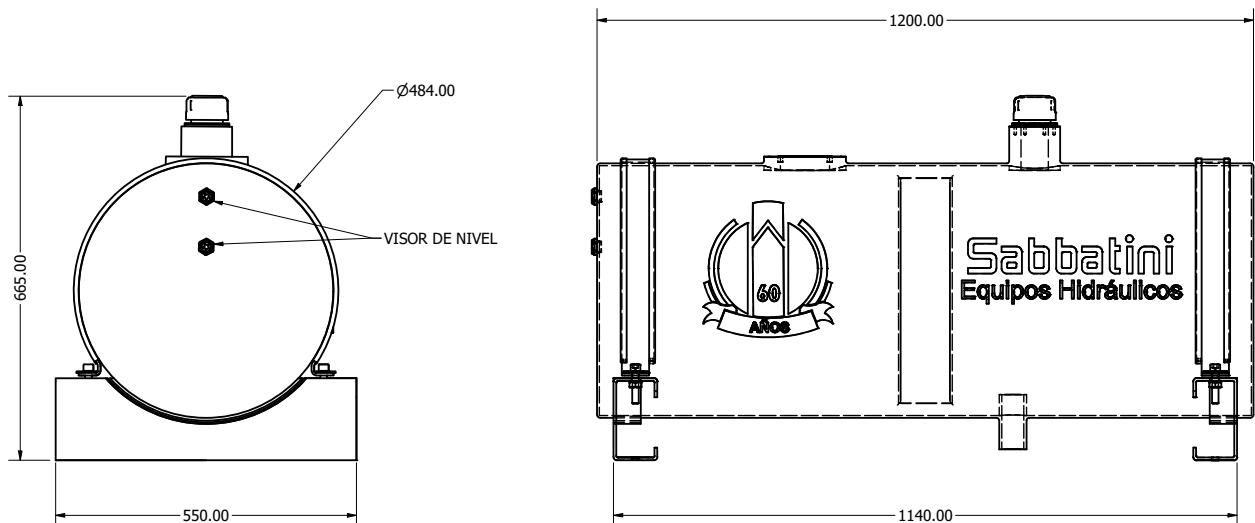

TANQUES

TANKS/TANQUES

TANQUE PLÁSTICO 200L
200L PLASTIC TANK
TANQUE PLÁSTICO 200L

Especificaciones Técnicas

Technical Specifications
Especificações Técnicas

| Código Code Código | Peso Weight Peso | Material Material Material |
|--------------------------|------------------------|----------------------------------|
| PRN-0032 | 24 Kg | MPDE |

Dimensiones del Tanque

Tank Dimensions
Dimensões do Tanque

NOTA: TOLERANCIAS NO INDICADAS +/- 0.20 /// NOTE: TOLERANCES NOT INDICATED +/- 0.20 /// NOTA: TOLERÂNCIAS NÃO INDICADAS +/- 0.20