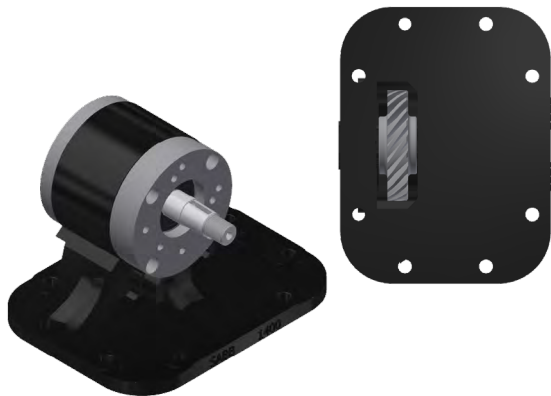

TOMAS DE FUERZA

POWER TAKE-OFF/TOMADAS DE FORÇA

PTT1400-0005

Scania: GRS-900.

Especificaciones Técnicas Technical Specifications Especificações Técnicas

Código Code Código	Salida Outlet Saída	Rotación Rotation Rotação	Accionamiento Drive Movimentação	Potencia Power Poder	Torque Torque Torque	Relación Interna Internal Relation Relação Interna	Posición de Montaje Mounting Position Posição de Montagem	Peso Weight Peso
PTT1400-0008	Cónica Conical Cônica	Derecha (Horario) Right (Clockwise) Direita (Horário)	Neumático Pneumatic Pneumático	35 HP	252 Nm a/at 1000 RPM	1:1.3	Lateral 8 Fijaciones Side 8 Fixings Lateral 8 Fixações	14,6 Kg
PTT1400-0007	Z9							
PTT1400-0005	Z15							
PTT1400-0006	Z6							

Kit de Juntas y Bulones
Gasket and Bolts Kit
Kit de Juntas e Parafusos

RTTK-0008

Dimensiones Dimensions Dimensões