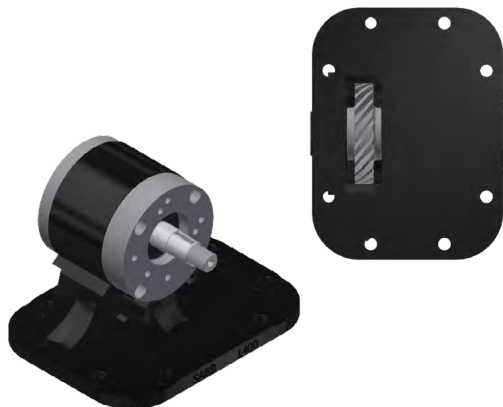

TOMAS DE FUERZA

POWER TAKE-OFF/TOMADAS DE FORÇA

PTT1400-0003

Scania: GR-801.

Especificaciones Técnicas

Technical Specifications

Especificações Técnicas

Código Code Código	Salida Outlet Saída	Rotación Rotation Rotação	Accionamiento Drive Movimentação	Potencia Power Poder	Torque Torque Torque	Relación Interna Internal Relation Relação Interna	Posición de Montaje Mounting Position Posição de Montagem	Peso Weight Peso
PTT1400-0001	Cónica Conical Cônica	Derecha (Horario) Right (Clockwise) Direita (Horário)	Neumático Pneumatic Pneumático	35 HP	252 Nm a/at 1000 RPM	1:1.3	Lateral 8 Fijaciones Side 8 Fixings Lateral 8 Fixações	14,6 Kg
PTT1400-0002	Z9							
PTT1400-0003	Z15							
PTT1400-0004	Z6							

Kit de Juntas y Bulones
Gasket and Bolts Kit
Kit de Juntas e Parafusos

RTTK-0008

Dimensiones

Dimensions

Dimensões