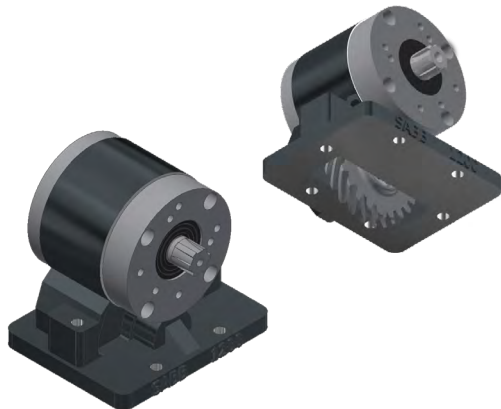

# TOMAS DE FUERZA

POWER TAKE-OFF/TOMADAS DE FORÇA

**PTT1200-0014**

Eaton: 6205 B.

## Especificaciones Técnicas Technical Specifications Especificações Técnicas

Código Code Código	Salida Outlet Saída	Rotación Rotation Rotação	Accionamiento Drive Movimentação	Potencia Power Poder	Torque Torque Torque	Relación Interna Internal Relation Relação Interna	Posición de Montaje Mounting Position Posição de Montagem	Peso Weight Peso
PTT1200-0015	Z6	Derecha (Horario)  Right (Clockwise)	Neumático  Pneumatic  Pneumático	35 HP	252 Nm a/at 1000 RPM	1:1.3	Lateral 6 Fijaciones  Side 6 Fixings  Lateral 6 Fixações	10,8 Kg
PTT1200-0016	Z9							
PTT1200-0014	Z15							
PTT1200-0013	Cónica Conical Cônica	Direita (Horário)						
Kit de Juntas y Bulones Gasket and Bolts Kit Kit de Juntas e Parafusos				RTTK-0004				