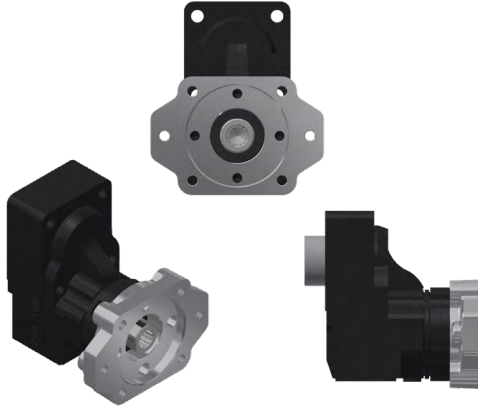

TOMAS DE FUERZA

POWER TAKE-OFF/TOMADAS DE FORÇA

PTT1100-0042

ZF: S5-50/90, S6-65/66/70/75/80/90, 6S-800/1000/1200, TD/TO 6AS800/1000T.
Volvo: ZTO 1006.

Especificaciones Técnicas

Technical Specifications

Especificações Técnicas

Código Code Código	Salida Outlet Saída	Peso Weight Peso	Rotación Rotation Rotação	Accionamiento Drive Movimentação	Potencia Power Poder	Torque Torque Torque	Relación Interna Internal Relation Relação Interna	Posición de Montaje Mounting Position Posição de Montagem
PTT1100-0042	SAE B	12,2 Kg	Izquierda (Antihorario) Left (Counterclockwise) Esquerda (Anti-horária)	Neumático Pneumatic Pneumático	45 HP	320 Nm a/at 1000 RPM	1:1.3	Posterior 4 Fijaciones Rear 4 Fixings Traseira 4 Fixações

Kit de Juntas y Bulones
Gasket and Bolts Kit
Kit de Juntas e Parafusos

RTTK-0003

Dimensiones

Dimensions

Dimensões