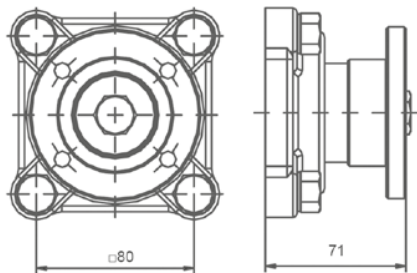

Tipos de Salida Output Types Tipos de Saídas

PLATO/FLANGE/PRATO

SAE: 1100
1300
1400

DIN: 90
100