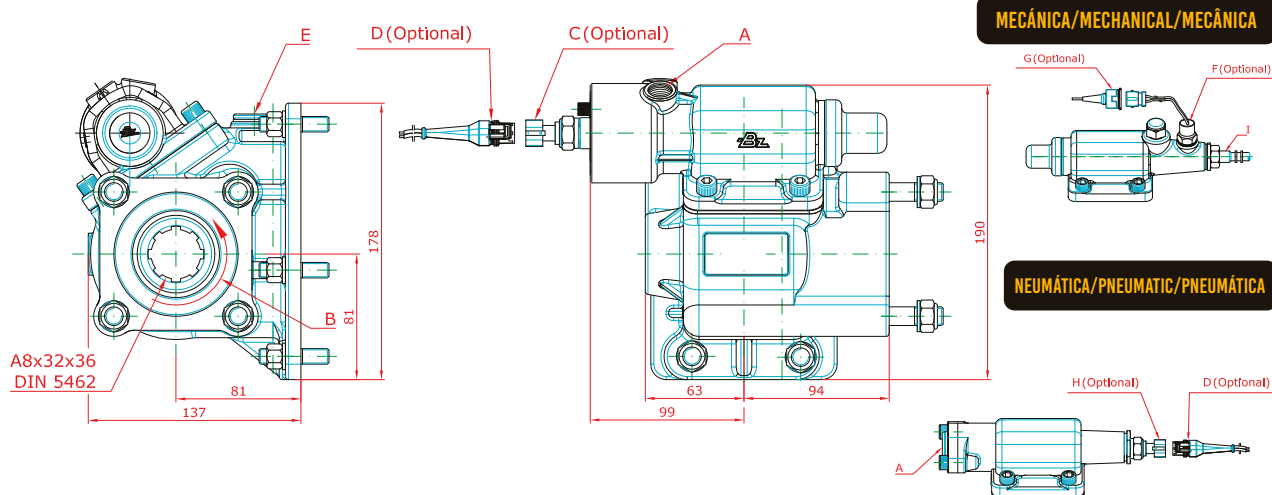

## Especificaciones Técnicas Technical Specifications Especificações Técnicas

Código Code Código	Peso Weight Peso	Accionamiento Drive Movimentação	Potencia Power Poder	Sentido de Giro de la Bomba Pump Rotation Direção de Rotação da Bomba	Posición de Montaje Mounting Position Posição de Montagem
TRIBZ-176202	7 Kg	Accionamiento neumático Pneumatic shifting Acionamento pneumático  Accionamiento mecánico Mechanical shifting Acionamento mecânico  Accionamiento de vacío Vacuum shifting Acionamento de vazio	21 C.V // 16 kW (1000 r.p.m)	Derecho  Clockwise  Direito	Izquierdo  Left  Deixou

### UNI 3

A6x21x25  
DIN 5463

## Dimensiones

Dimensions

Dimensões