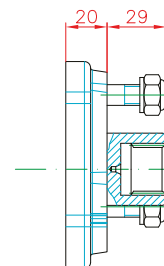

UNI 3

A6x21x25
DIN 5463