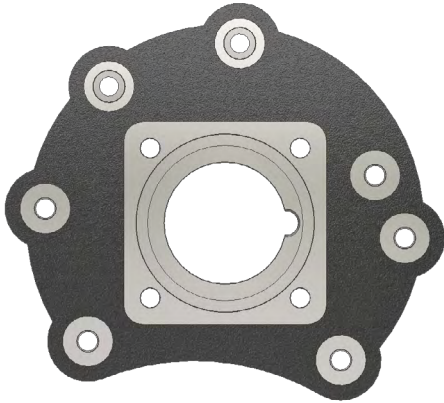

ADAPTADORES

ADAPTERS/ADAPTADORES

PLACA ADAPTADORA G85/6

G85/6 ADAPTER PLATE

PLACA ADAPTADORA G85/6

Kit de juntas, bulones y montaje Gasket, bolts and mounting kit Kit de juntas, parafusos e montagem	RTTK-0012
Peso Weight Peso	3,5 Kg