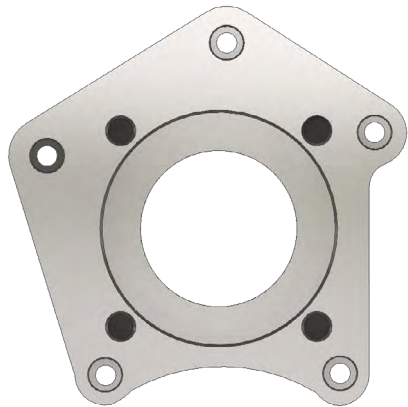

ADAPTADORES

ADAPTERS/ADAPTADORES

ADAPTADOR G3/60
ADAPTER G3/60

Kit de Montaje G3/60 G3/60 Mounting Kit Kit de Montagem G3/60	RTTK-0005
Peso Weight Peso	2,8 Kg

Dimensiones

Dimensions
Dimensões