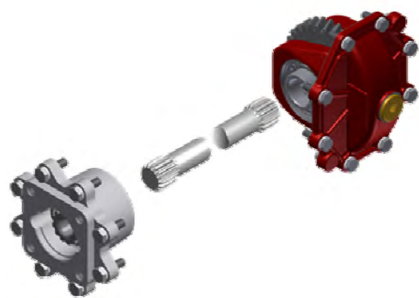

ADAPTADORES

ADAPTERS/ADAPTADORES

KIT GR 875 GRS 895/GR 905 GRS 905/GRSO 905
GR 875 GRS 895/GR 905 GRS 905/GRSO 905 KIT
KIT GR 875 GRS 895/GR 905 GRS 905/GRSO 905

Especificaciones Técnicas

Technical Specifications
Especificações Técnicas

Par Nominal Torque (Nm) Torque	Continuo Continuous Continuo	500
	Intermitente Intermittent Intermitente	700
Potencia (1000 r.p.m) Power Poder	70 CV // 52 kW (1000 r.p.m)	
Sentido de Giro de la Bomba Pump Rotation Sentido de Rotação da Bomba	Igual a motor Same as engine Igual ao motor	
Peso Weight Peso	14 Kg	

Códigos y Combinaciones

Codes and Combinations
Códigos e Combinações

Caja de Cambios Gearbox Caixa de velocidade	GR 875	GRS 895	GR 905	GRS 905	GRSO 905
Código Code Código	PRIBZ-131106		PRIBZ-131206		PRIBZ-131306
Kit Completo (1+2) Full kit (1+2) Kit completo (1+2)	131106		131206		131306
Kit posterior + Eje 1 Rear Kit + Shaft 1 Kit Traseiro + Eixo 1	130706		130806		
	525 L (mm)		619 L (mm)		
Kit Brida Lateral 2 Side Flange Kit 2 Kit de Flange Lateral 2	130906				131006

ADAPTADORES

ADAPTERS/ADAPTADORES

Kit Posterior + Eje

Rear Kit + Shaft

Kit traseiro + Eixo

Kit Brida Lateral

Side Flange Kit

Kit de Flange Lateral