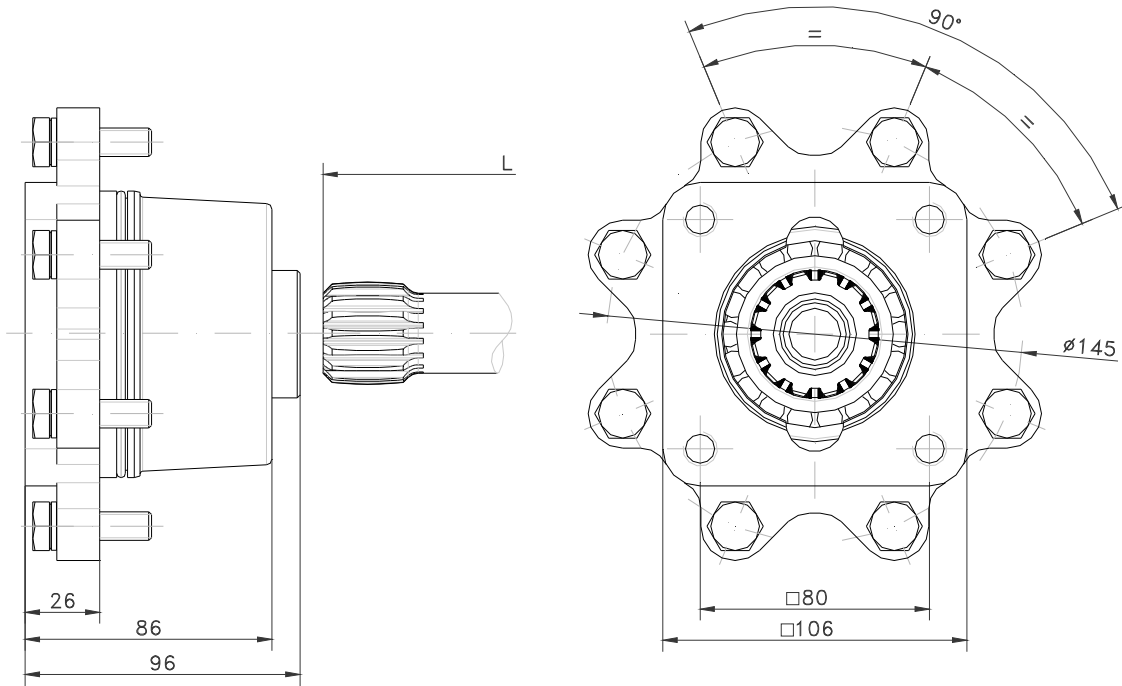

ADAPTADORES

ADAPTERS/ADAPTADORES

Kit Posterior + Eje

Rear Kit + Shaft

Kit traseiro + Eixo

Kit Brida Lateral

Side Flange Kit

Kit de Flange Lateral