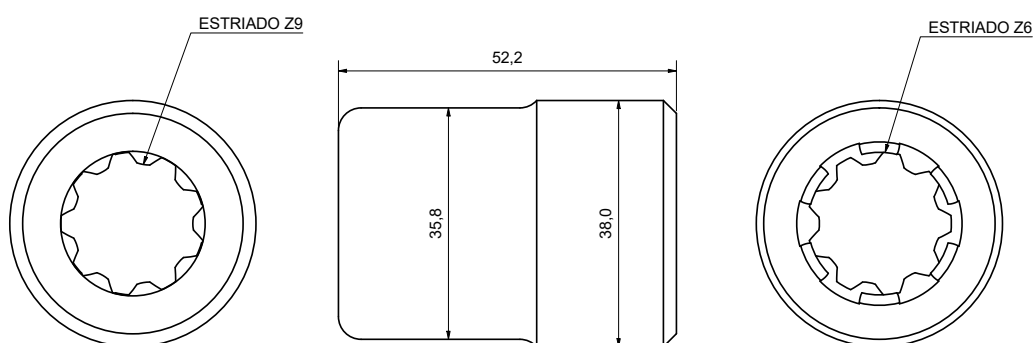

ADAPTADORES

ADAPTERS/ADAPTADORES

MANCHÓN Z9/Z6
Z9/Z6 COUPLING
ACOPLE Z9/Z6

Código Code Código	Estriás Splines Estrias	Material Material Material	Peso Weight Peso
RTTM-0008	9/6	Acero Steel Aço	0,3 Kg

MANCHÓN Z13/Z6
Z13/Z6 COUPLING
ACOPLE Z13/Z6

Código Code Código	Estriás Splines Estrias	Material Material Material	Peso Weight Peso
RTTM-0009	Z13/Z6	Acero Steel Aço	0,3 Kg