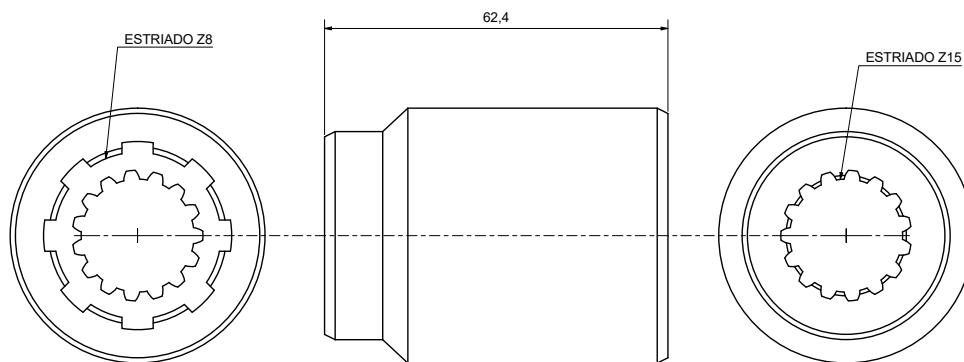

ADAPTADORES

ADAPTERS/ADAPTADORES

MANCHÓN Z8/Z15 Z8/Z15 COUPLING ACOPLE Z8/Z15

Código Code Código	Estrías Splines Estrías	Material Material Material	Peso Weight Peso
RTTM-0006	8/15	Acero Steel Aço	0,3 Kg

MANCHÓN Z15/Z6 (UNI) Z15/Z6 (UNI) COUPLING ACOPLE Z15/Z6 (UNI)

Código Code Código	Estrías Splines Estrías	Material Material Material	Peso Weight Peso
RTTM-0007	15/6 (UNI)	Acero Steel Aço	0,3 Kg