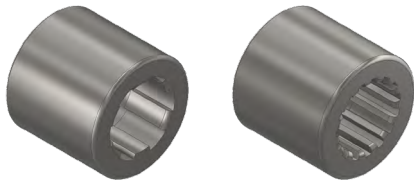

ADAPTADORES

ADAPTERS/ADAPTADORES

MANCHÓN Z8/Z15 Z8/Z15 COUPLING ACOPLE Z8/Z15

Código Code Código	Estrías Splines Estrías	Material Material Material	Peso Weight Peso
RTTM-0006	8/15	Acero Steel Aço	0,3 Kg

MANCHÓN Z15/Z6 (UNI) Z15/Z6 (UNI) COUPLING ACOPLE Z15/Z6 (UNI)

Código Code Código	Estrías Splines Estrías	Material Material Material	Peso Weight Peso
RTTM-0007	15/6 (UNI)	Acero Steel Aço	0,3 Kg