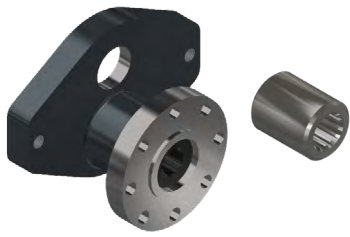

ADAPTADORES

ADAPTERS/ADAPTADORES

KIT DE INTEGRACIÓN 8 FIJACIONES

INTEGRATION KIT 8 FIXINGS

KIT DE INTEGRAÇÃO 8 FIXAÇÕES

Código Code Código	Estrías Spline Estrías	Material Material Material	Peso Weight Peso
RBHI-0034	Z9/Z15	Acero Steel Aço	2,8 Kg