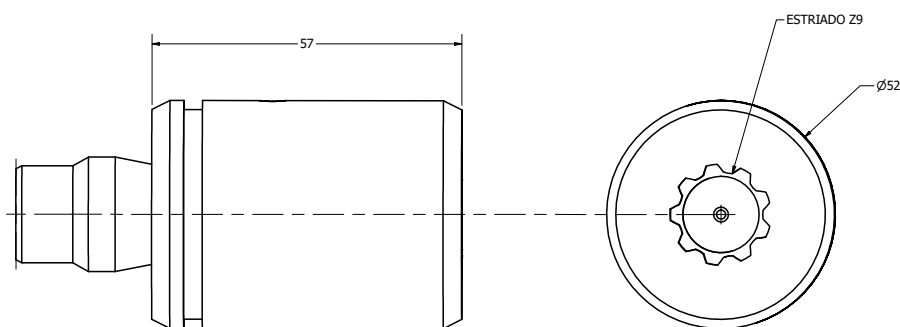

# ADAPTADORES

ADAPTERS/ADAPTADORES

**CRUCETA A BOLILLA Z9**  
**Z9 BALL CROSS-PIECE**  
**CRUCETA A BOLA Z9**

Código Code Código	Estrias Spline Estrias	Material Material Material
PTA-0007	9	Acero Steel Aço

**CRUCETA A BOLILLA Z13**  
**Z13 BALL CROSS-PIECE**  
**CRUCETA A BOLA Z13**

Código Code Código	Estrias Spline Estrias	Material Material Material
PTA-0011	13	Acero Steel Aço