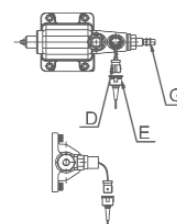

Aplicación Application Aplicação	Indicador de Funcionamiento Operation Indicator Indicador de Operação	Engranajes Gears Engrenagens	Relación Relation Relação		Par Nominal (Nm) Torque Torque	
Bombas ISO 4 taladros ISO 4-hole pumps	Opcional	2 en toma constante	S5-24 / 6.34	S5-24 / 6.40	Continuo Continuous Contínuo	Intermitente Intermittent Intermitente
Bombas ISO de 4 orificios	Opcional	2 em tiro constante	1: 0,907	1: 0,899	250	350

Tipos de Salida Output Types Tipos de Saídas

PLATO/FLANGE/PRATO

EJE/SHAFT/EIXO

TOMAS DE FUERZA

POWER TAKE-OFF/TOMADAS DE FORÇA

Dimensiones

Dimensions

Dimensões

MECÁNICA/MECHANICAL/MECÂNICA

NEUMÁTICA/PNEUMATIC/PNEUMÁTICA

Notas

Notes

Notas

A	Desconexión PTO, Rosca 1/8" GAS Disengage PTO, Thread 1/8" BSP Desconexão de PTO, Rosca 1/8" BSP
B	Conexión PTO, Rosca 1/4" GAS Engage PTO, Thread 1/4" BSP Conexão de PTO, Rosca 1/4" BSP
C	Sentido de Giro Rotation Sentido de Rotação
D	Indicador de Funcionamiento (100070012) Passing Contact Switch. P/N (100070012) Indicador de Operação (100070012)
E	Conector con 3m. de Cable (906599) Connector with 3m. of Cable. P/N 906599 Conector com 3m. de Cabo (906599)
F	Indicador de Funcionamiento (100070001) Passing Contact Switch. P/N (100070001) Indicador de Operação (100070001)
G	Accionamiento Mecánico Mechanical Operation Movimentação Mecânica
H	Accionamiento Neumático Pneumatic Shifting Acionamento Pneumático