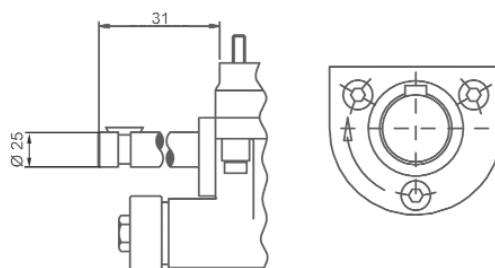

TOMAS DE FUERZA

POWER TAKE-OFF/TOMADAS DE FORÇA

PRIBZ-1016903

ZF: S5-24.

Especificaciones Técnicas Technical Specifications Especificações Técnicas

Código Code Código	Peso Weight Peso	Accionamiento Drive Movimentação	Potencia Power Poder	Sentido de Giro de la Bomba Pump Rotation Direção de Rotação da Bomba	Posición de Montaje Mounting Position Posição de Montagem
PRIBZ-1016903	10 Kg	Accionamiento neumático Pneumatic shifting Acionamento pneumático Accionamiento mecánico Mechanical shifting Acionamento mecânico Accionamiento de vacío Vacuum shifting Acionamento de vazio	35 C.V // 27 Kw (1000 r.p.m)	Izquierdo Anti-Clockwise Anti-hora	Derecho Right Direito

Aplicación Application Aplicação	Indicador de Funcionamiento Operation Indicator Indicador de Operação	Engranajes Gears Engrenagens	Relación Relation Relação		Par Nominal (Nm) Torque Torque	
Bombas ISO 4 taladros ISO 4-hole pumps	Opcional	2 en toma constante	S5-24 / 6.34	S5-24 / 6.40	Continuo Continuous Contínuo	Intermitente Intermittent Intermitente
Bombas ISO de 4 orificios	Opcional	2 em tiro constante	1: 0,907	1: 0,899	250	350

Tipos de Salida Output Types Tipos de Saídas

PLATO/FLANGE/PRATO

EJE/SHAFT/EIXO

TOMAS DE FUERZA

POWER TAKE-OFF/TOMADAS DE FORÇA

Dimensiones

Dimensions

Dimensões