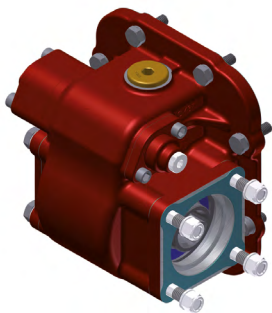

TOMAS DE FUERZA

POWER TAKE-OFF/TOMADAS DE FORÇA

PRIBZ-1016903

ZF: S5-24.

Especificaciones Técnicas Technical Specifications Especificações Técnicas

Código Code Código	Peso Weight Peso	Accionamiento Drive Movimentação	Potencia Power Poder	Sentido de Giro de la Bomba Pump Rotation Direção de Rotação da Bomba	Posición de Montaje Mounting Position Posição de Montagem
PRIBZ-1016903	10 Kg	Accionamiento neumático Pneumatic shifting Acionamento pneumático Accionamiento mecánico Mechanical shifting Acionamento mecânico Accionamiento de vacío Vacuum shifting Acionamento de vazio	35 C.V // 27 Kw (1000 r.p.m)	Izquierdo Anti-Clockwise Anti-hora	Derecho Right Direito

Aplicación Application Aplicação	Indicador de Funcionamiento Operation Indicator Indicador de Operação	Engranajes Gears Engrenagens	Relación Relation Relação		Par Nominal (Nm) Torque Torque	
Bombas ISO 4 taladros ISO 4-hole pumps	Opcional	2 en toma constante	S5-24 / 6.34	S5-24 / 6.40	Continuo Continuous Contínuo	Intermitente Intermittent Intermitente
Bombas ISO de 4 orificios	Opcional	2 em tiro constante	1: 0,907	1: 0,899	250	350