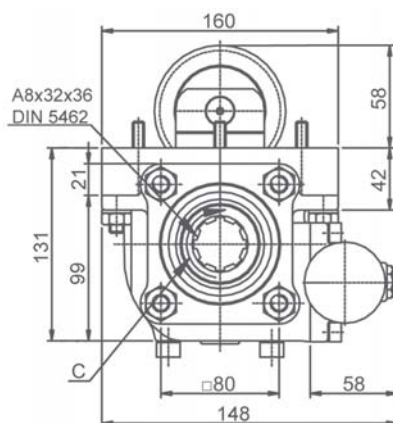

Aplicación Application Aplicação	Indicador de Funcionamiento Operation Indicator Indicador de Operação	Engranajes Gears Engrenagens	Relación Relation Relação		Par Nominal (Nm) Torque Torque	
Bombas ISO 4 taladros ISO 4-hole pumps	Opcional	2 en toma constante	S5-24 / 6.34	S5-24 / 6.40	Continuo Continuous Contínuo	Intermitente Intermittent Intermitente
Bombas ISO de 4 orificios	Opcional	2 em tiro constante	1: 0,907	1: 0,899	250	350

Tipos de Salida Output Types Tipos de Saídas

PLATO/FLANGE/PRATO

EJE/SHAFT/EIXO

TOMAS DE FUERZA

POWER TAKE-OFF/TOMADAS DE FORÇA

Dimensiones

Dimensions

Dimensões

MECÁNICA/MECHANICAL/MECÂNICA

NEUMÁTICA/PNEUMATIC/PNEUMÁTICA

Notas

Notes

Notas

A	Desconexión PTO, Rosca 1/8" GAS Disengage PTO, Thread 1/8" BSP Desconexão de PTO, Rosca 1/8" BSP
B	Conexión PTO, Rosca 1/4" GAS Engage PTO, Thread 1/4" BSP Conexão de PTO, Rosca 1/4" BSP
C	Sentido de Giro Rotation Sentido de Rotação
D	Indicador de Funcionamiento (100070012) Passing Contact Switch. P/N (100070012) Indicador de Operação (100070012)
E	Conector con 3m. de Cable (906599) Connector with 3m. of Cable. P/N 906599 Conector com 3m. de Cabo (906599)
F	Indicador de Funcionamiento (100070001) Passing Contact Switch. P/N (100070001) Indicador de Operação (100070001)
G	Accionamiento Mecánico Mechanical Operation Movimentação Mecânica
H	Accionamiento Neumático Pneumatic Shifting Acionamento Pneumático