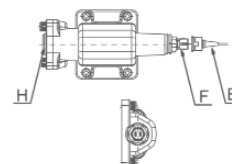

Aplicación Application Aplicação	Indicador de Funcionamiento Operation Indicator Indicador de Operação	Engranajes Gears Engrenagens	Relación Relation Relação		Par Nominal (Nm) Torque Torque	
Bombas ISO 4 taladros ISO 4-hole pumps	Opcional	2 en toma constante	S5-24 / 6.34	S5-24 / 6.40	Continuo Continuous Contínuo	Intermitente Intermittent Intermitente
Bombas ISO de 4 orificios	Opcional	2 em tiro constante	1: 0,907	1: 0,899	250	350

Tipos de Salida Output Types Tipos de Saídas

PLATO/FLANGE/PRATO

EJE/SHAFT/EIXO

TOMAS DE FUERZA

POWER TAKE-OFF/TOMADAS DE FORÇA

Dimensiones

Dimensions

Dimensões

MECÁNICA/MECHANICAL/MECÂNICA

NEUMÁTICA/PNEUMATIC/PNEUMÁTICA

Notas

Notes

Notas

A	Desconexión PTO, Rosca 1/8" GAS Disengage PTO, Thread 1/8" BSP Desconexão de PTO, Rosca 1/8" BSP
B	Conexión PTO, Rosca 1/4" GAS Engage PTO, Thread 1/4" BSP Conexão de PTO, Rosca 1/4" BSP
C	Sentido de Giro Rotation Sentido de Rotação
D	Indicador de Funcionamiento (100070012) Passing Contact Switch. P/N (100070012) Indicador de Operação (100070012)
E	Conector con 3m. de Cable (906599) Connector with 3m. of Cable. P/N 906599 Conector com 3m. de Cabo (906599)
F	Indicador de Funcionamiento (100070001) Passing Contact Switch. P/N (100070001) Indicador de Operação (100070001)
G	Accionamiento Mecánico Mechanical Operation Movimentação Mecânica
H	Accionamiento Neumático Pneumatic Shifting Acionamento Pneumático