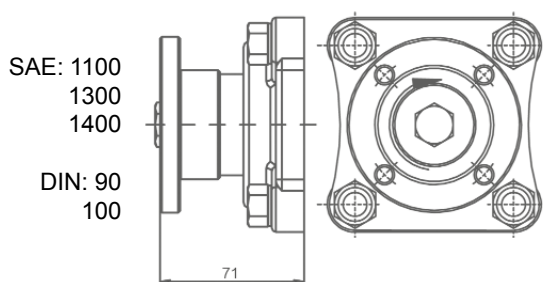

TOMAS DE FUERZA

POWER TAKE-OFF/TOMADAS DE FORÇA

PRIBZ-1016903

ZF: S5-24.

Especificaciones Técnicas Technical Specifications Especificações Técnicas

Código Code Código	Peso Weight Peso	Accionamiento Drive Movimentação	Potencia Power Poder	Sentido de Giro de la Bomba Pump Rotation Direção de Rotação da Bomba	Posición de Montaje Mounting Position Posição de Montagem
PRIBZ-1016903	10 Kg	Accionamiento neumático Pneumatic shifting Acionamento pneumático Accionamiento mecánico Mechanical shifting Acionamento mecânico Accionamiento de vacío Vacuum shifting Acionamento de vazio	35 C.V // 27 Kw (1000 r.p.m)	Izquierdo Anti-Clockwise Anti-hora	Derecho Right Direito

Aplicación Application Aplicação	Indicador de Funcionamiento Operation Indicator Indicador de Operação	Engranajes Gears Engrenagens	Relación Relation Relação		Par Nominal (Nm) Torque Torque	
Bombas ISO 4 taladros ISO 4-hole pumps	Opcional	2 en toma constante	S5-24 / 6.34	S5-24 / 6.40	Continuo Continuous Contínuo	Intermitente Intermittent Intermitente
Bombas ISO de 4 orificios	Opcional	2 em tiro constante	1: 0,907	1: 0,899	250	350

Tipos de Salida Output Types Tipos de Saídas

PLATO/FLANGE/PRATO

EJE/SHAFT/EIXO

TOMAS DE FUERZA

POWER TAKE-OFF/TOMADAS DE FORÇA

Dimensiones

Dimensions

Dimensões