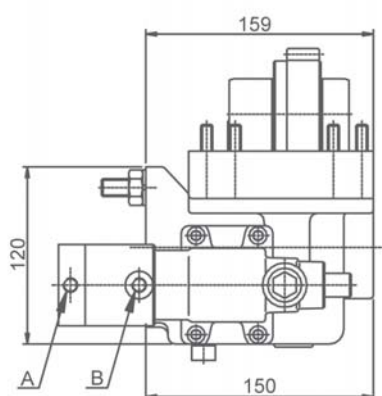

Aplicación Application Aplicação	Indicador de Funcionamiento Operation Indicator Indicador de Operação	Engranajes Gears Engrenagens	Relación Relation Relação		Par Nominal (Nm) Torque Torque	
Bombas ISO 4 taladros ISO 4-hole pumps	Opcional	2 en toma constante	S5-24 / 6.34	S5-24 / 6.40	Continuo Continuous Contínuo	Intermitente Intermittent Intermitente
Bombas ISO de 4 orificios	Opcional	2 em tiro constante	1: 0,907	1: 0,899	250	350

Tipos de Salida Output Types Tipos de Saídas

PLATO/FLANGE/PRATO

EJE/SHAFT/EIXO

TOMAS DE FUERZA

POWER TAKE-OFF/TOMADAS DE FORÇA

Dimensiones

Dimensions

Dimensões

MECÁNICA/MECHANICAL/MECÂNICA

NEUMÁTICA/PNEUMATIC/PNEUMÁTICA

Notas

Notes

Notas

A	Desconexión PTO, Rosca 1/8" GAS Disengage PTO, Thread 1/8" BSP Desconexão de PTO, Rosca 1/8" BSP
B	Conexión PTO, Rosca 1/4" GAS Engage PTO, Thread 1/4" BSP Conexão de PTO, Rosca 1/4" BSP
C	Sentido de Giro Rotation Sentido de Rotação
D	Indicador de Funcionamiento (100070012) Passing Contact Switch. P/N (100070012) Indicador de Operação (100070012)
E	Conector con 3m. de Cable (906599) Connector with 3m. of Cable. P/N 906599 Conector com 3m. de Cabo (906599)
F	Indicador de Funcionamiento (100070001) Passing Contact Switch. P/N (100070001) Indicador de Operação (100070001)
G	Accionamiento Mecánico Mechanical Operation Movimentação Mecânica
H	Accionamiento Neumático Pneumatic Shifting Acionamento Pneumático