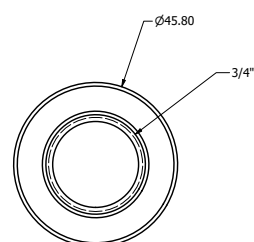

# CONECTORES

CONNECTORS/CONECTORES

**ACOPLE RÁPIDO HEMBRA**  
**FEMALE QUICK COUPLING**  
**ACOPLADOR RÁPIDO FEMININO**

Código Code Código	Acople Coupling Acople	Material Material Material	Peso Weight Peso
PRN-0014	3/4"	Acero Steel Aço	0,6 Kg

**ACOPLE RÁPIDO MACHO**  
**MALE QUICK COUPLING**  
**ACOPLADOR RÁPIDO MASCULINO**

Código Code Código	Acople Coupling Acople	Material Material Material	Peso Weight Peso
PRN-0015	3/4"	Acero Steel Aço	0,35 Kg