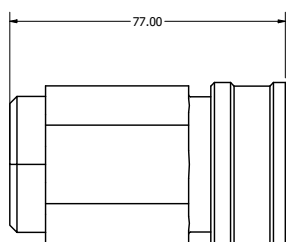

# CONECTORES

CONNECTORS/CONECTORES

**ACOPLE RÁPIDO HEMBRA**  
**FEMALE QUICK COUPLING**  
**ACOPLADOR RÁPIDO FEMININO**

Código Code Código	Acople Coupling Acople	Material Material Material	Peso Weight Peso
PRN-0014	3/4"	Acero Steel Aço	0,6 Kg

**ACOPLE RÁPIDO MACHO**  
**MALE QUICK COUPLING**  
**ACOPLADOR RÁPIDO MASCULINO**

Código Code Código	Acople Coupling Acople	Material Material Material	Peso Weight Peso
PRN-0015	3/4"	Acero Steel Aço	0,35 Kg