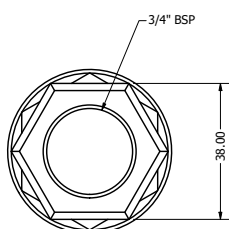

# CONECTORES

CONNECTORS/CONECTORES

**ACOPLE RÁPIDO HEMBRA**  
**FEMALE QUICK COUPLING**  
**ACOPLADOR RÁPIDO FEMININO**

Código Code Código	Acople Coupling Acople	Material Material Material	Peso Weight Peso
PRN-0014	3/4"	Acero Steel Aço	0,6 Kg

**ACOPLE RÁPIDO MACHO**  
**MALE QUICK COUPLING**  
**ACOPLADOR RÁPIDO MASCULINO**

Código Code Código	Acople Coupling Acople	Material Material Material	Peso Weight Peso
PRN-0015	3/4"	Acero Steel Aço	0,35 Kg